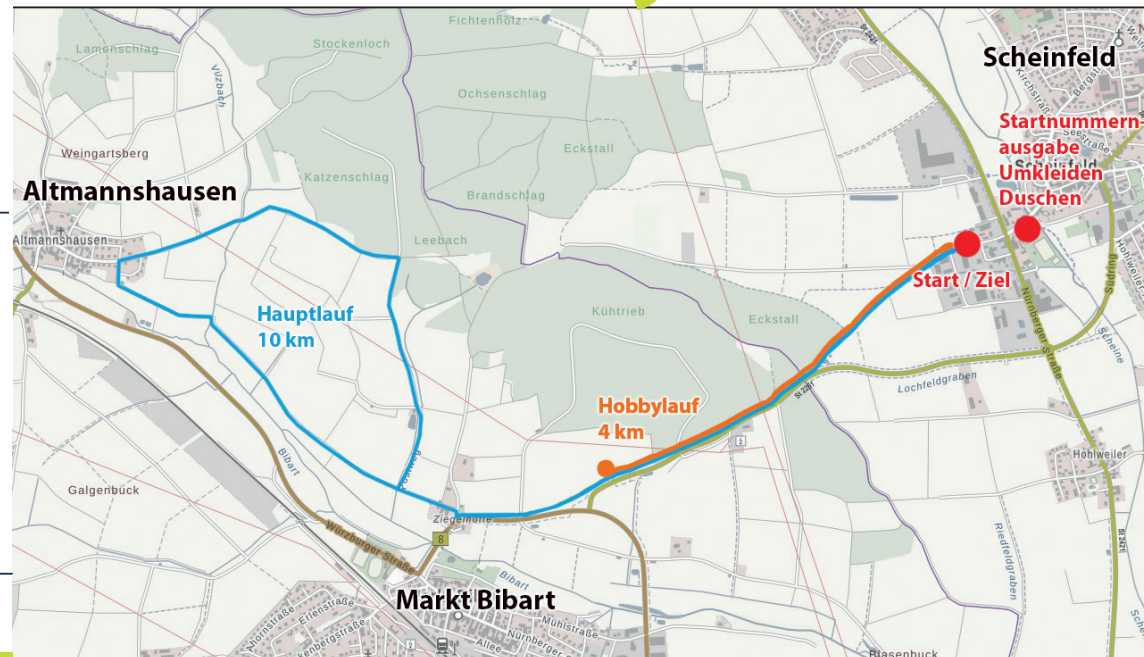

123

Ursprünglichen Genuss erleben

TSV 1860 Scheinfeld

24. Sparkassen
LINDWURMLAUF
26. Juni 2022

Der TSV 1860 Scheinfeld und die Laufgruppe wünscht Ihnen eine gute Anreise, sportlichen Erfolg und viel Spaß!

So finden Sie Scheinfeld:

An der B8 zwischen Würzburg und Nürnberg (Neustadt a.d.Aisch/Kitzingen) und A3 Ausfahrt Geiselwind oder Schlüsselfeld

Sparkasse im Landkreis
Neustadt a.d. Aisch - Bad Windsheim